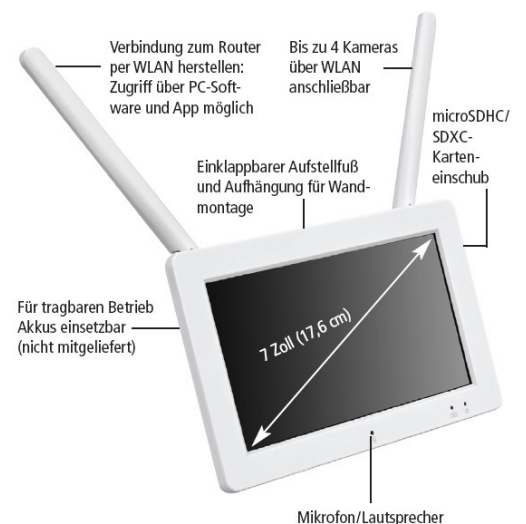

WR120 SET M7B

Art.Nr. 26670

Kamera WR120B4