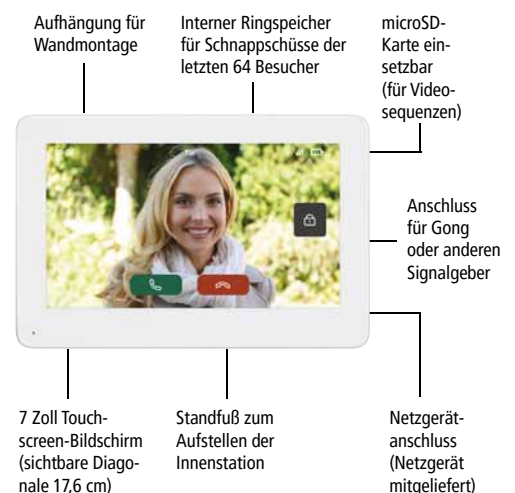

Innenstation DVT68M