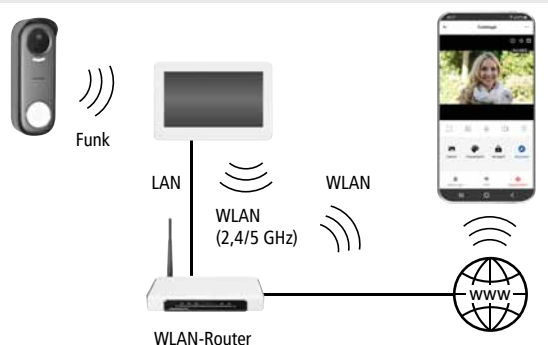

Einfacher Aufbau