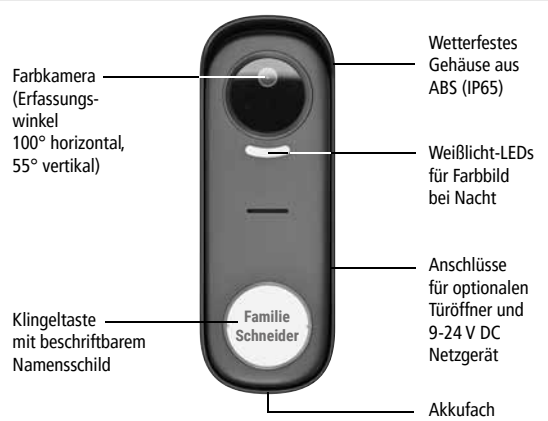

### Netzgerät für Türsprechstelle

**NGS12/1500** Art.Nr. 32125

**ORBIT-12/2000V** Art.Nr. 32163

**NGH12/2000** Art.Nr. 32244

**DVT68T** Art.Nr. 27104

**Winkelhalterung**, für die 35° seitliche Montage der Türsprechstelle

**DVT68WH** Art.Nr. 27083

**SD-Karte, 32 GB**, für Innenstation

**SDKARTE 32GB** Art.Nr. 27285

**Funk-Türgong**

**FD21** Art.Nr. 34117

**Elektrischer Türöffner**

**ET100A** Art.Nr. 37009

### Türsprechstelle DVT68T