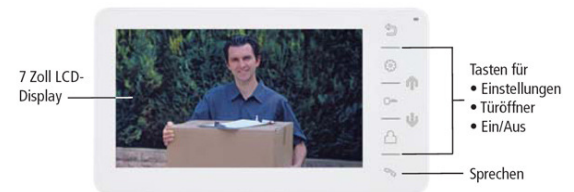

Video-Innenstation VT38M

INDEXA®

TECHNISCHE DATEN

Betriebsspannung: 15 V DC

Leistungsaufnahme: 7 W
(Betrieb), 1 W (Ruhe)

Bildschirm: 7 Zoll TFT LCD Farbe

Sichtbare Diagonale: 175 mm

Bildschirm-Auflösung: 800 x 480
Pixel

Klingelton: max. 78 dB (A)/1m
(Lautstärke einstellbar)

Anzahl Klingeltöne: 7

Türöffneranschluss: 12 V DC,
max. 500 mA

Schutzart: IP20

Abmessungen: 210 x 116 x
26mm

- Zusatz-Video-Innenstation für Video-Türsprechanlage VT38 Set
- Bis zu drei Zusatzinnenstationen sind an den Innenstation des Sets über 4-Draht-Technik sternförmig oder parallel anschließbar
- Mit 7 Zoll LCD-Flachbildschirm und 7 wählbaren Ruftönen mit einstellbarer Lautstärke
- Zwischen den Innenstationen ist ein interner Anruf, eine Durchsage, das Weiterleiten von Gesprächen sowie das Abhören möglich
- Bis zu zwei analoge Überwachungskameras sind optional an jeder Innenstation anschließbar
- Auch ohne Türstation zum Anschluss von bis zu vier auf PAL umgestellten analogen Kameras
- Jede angeschlossene Kamera ist manuell abrufbar, automatische Kamerabildausschaltung nach 2 Minuten bzw. nach ca. 8 Stunden je nach Anschluss
- Inkl. Wandhalterung und 15 V Steckernetzgerät

VT38M

Art.Nr. 28212

Innenstation

Bis zu 3 Innenstationen pro Hauptmonitor