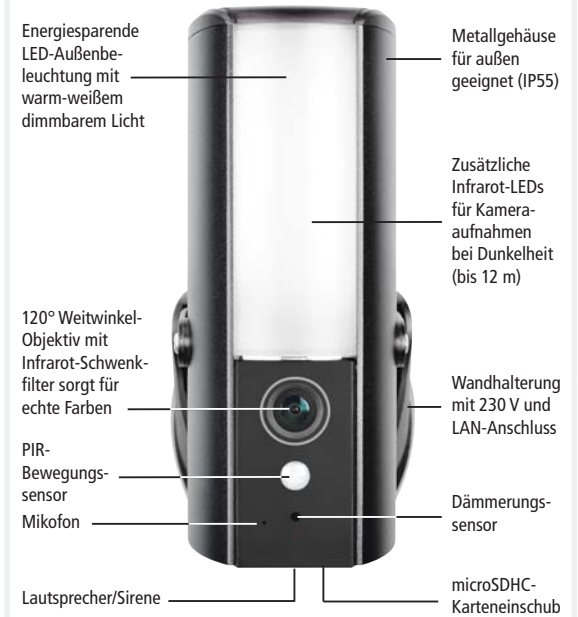

Die Kamera kann an einem bestehenden Anschluss für eine Außenleuchte angebracht werden und ersetzt damit eine zusätzliche Leuchte. Mithilfe des integrierten PIR-Bewegungsmelders kann bei Bewegung automatisch eine Aufnahme gestartet werden. Zusätzlich wird eine Benachrichtigung auf das Smartphone gesendet.

## Produktmerkmale:

- Einstellungen und Bedienung per App (kein Browserzugriff)
- Verbindung über LAN oder WLAN
- Genaue Bewegungserkennung dank SMART PIR
- Benachrichtigung bei Bewegung per E-Mail/ App möglich
- Aufnahme von Video und Ton auf microSD-Karte (max. 128 GB, nicht im Lieferumfang, Kompatibilität beachten)
- Integriertes Mikrofon und Lautsprecher ermöglichen Wechselsprechen vom Smartphone aus
- Über den Lautsprecher kann ein abschreckender Sirenton aktiviert werden
- Speicherung der Aufnahmen in 1080p Full HD Auflösung mit Zeit- und Datumsangabe
- Ringspeicherfunktion vorhanden
- Betrachtung der Aufnahmen über App am Smartphone oder über microSDHC-Karte am PC
- Herunterladen von aufgenommenen Videos in bis zu 1080p Full HD Qualität auf Smartphone/Tablet-PC möglich
- In SMART Security System 700 mit Melderfunktion integrierbar
- Kann zusammen mit dem ST700 SET F1 bereits als aktive Einbruchprävention eingesetzt werden
- Integrierte Leuchte ersetzt Außenbeleuchtung

## Lieferumfang ACL10

- Lichtkamera mit Wandhalterung
- Befestigungsmaterial

Lichtkamera zur Wandmontage im Außenbereich

LED-Leuchte manuell, bei Bewegung oder nach Zeitplan schaltbar

## Full HD App-Lichtkamera ACL10