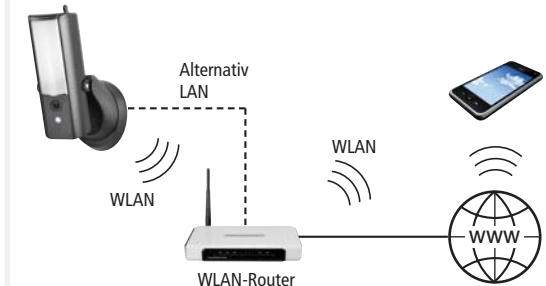

Einfacher Aufbau

Optionales Zubehör

Ersatz LED-Kit zum Austausch des LED-Moduls.

ACL10 LED-KIT Art.Nr. 27 323

Antennen-Verlängerungskabel

DFAK-4M Art.Nr. 27 225

ANT07-10M Art.Nr. 27 247