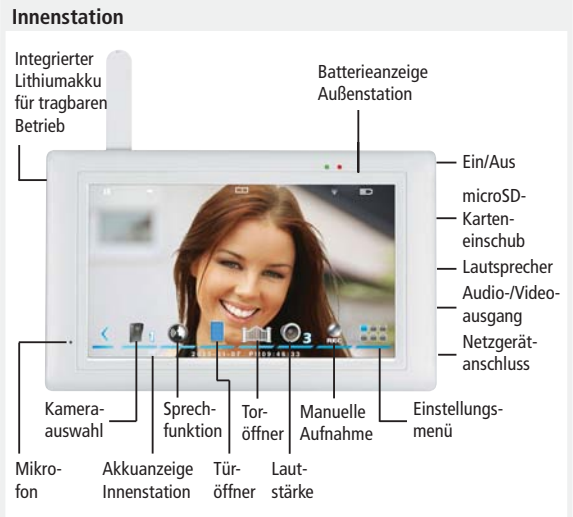

Produktmerkmale

- Drahtlose Verbindung über 2,4 GHz Funkübertragung
- Einfache Installation: Netzgerät anschließen oder Batterien in die Außenstation einlegen und an der Wand befestigen, schon ist die Anlage betriebsbereit
- Innenstation ist durch Lithium-Ionen-Akku tragbar und zur Wandmontage oder zum Aufstellen geeignet
- 2 elektrische Türöffner anschließbar, z.B. zur Steuerung von Haustür und Gartentor
- Erweiterung der Türsprechanlage mit bis zu 3 Funk-Überwachungskameras möglich
- In Innenstation eingebauter Recorder ermöglicht 2-minütige Bild- und Tonaufnahme auf SD-Karte (nicht im Lieferumfang)
- Aufnahmen werden mit Zeit- und Datumsanzeige gespeichert und können am Monitor oder PC abgespielt werden (CD mit Viewer-Software beige packt)
- Durch Stromversorgung der Außenstation wird die ständige Bereitschaft der Kamera ermöglicht, sodass jederzeit eine visuelle Kontrolle auf der Innenstation möglich ist
- Bei Anschluss von Überwachungskameras sind Aufnahmen und Warnton bei Bewegungserkennung möglich

Lieferumfang DVT30 Set

- Außenstation mit Antenne
- Schutzhaube aus Aluminium
- Antennenkabel mit Halterung
- Innenstation
- Netzgeräte für Außen- und Innenstation
- A/V-Cinch Kabel
- CD mit Viewer-Software
- Befestigungsmaterial

Optionales Zubehör

- **Edelstahl-Einbaurahmen für Unterputzmontage**
 Abmessungen: 160 x 230 mm

EBR01 Art.Nr. 27 072

Einfache Anbringung

- A) - Außenstation auch für Batteriebetrieb geeignet
- B) - Bei Netzgerätbetrieb können elektrische Türöffner (12V max. 1500mA) angesteuert werden
- Anbringung der Antenne an der Wandinnenseite zur besseren Funkverbindung