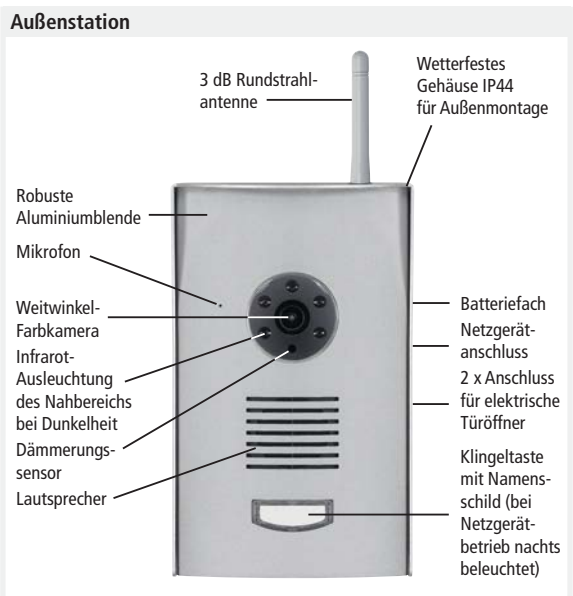

Produktmerkmale

- Drahtlose Verbindung über 2,4 GHz Funkübertragung
- Einfache Installation: Netzgerät anschließen oder Batterien in die Außenstation einlegen und an der Wand befestigen, schon ist die Anlage betriebsbereit
- Innenstation ist durch Lithium-Ionen-Akku tragbar und zur Wandmontage oder zum Aufstellen geeignet
- 2 elektrische Türöffner anschließbar, z.B. zur Steuerung von Haustür und Gartentor
- Erweiterung der Türsprechanlage mit bis zu 3 Funk-Überwachungskameras möglich
- In Innenstation eingebauter Recorder ermöglicht 2-minütige Bild- und Tonaufnahme auf SD-Karte (nicht im Lieferumfang)
- Aufnahmen werden mit Zeit- und Datumsanzeige gespeichert und können am Monitor oder PC abgespielt werden (CD mit Viewer-Software beige packt)
- Durch Stromversorgung der Außenstation wird die ständige Bereitschaft der Kamera ermöglicht, sodass jederzeit eine visuelle Kontrolle auf der Innenstation möglich ist
- Bei Anschluss von Überwachungskameras sind Aufnahmen und Warnton bei Bewegungserkennung möglich

Lieferumfang DVT30 Set

- Außenstation mit Antenne
- Schutzhaube aus Aluminium
- Antennenkabel mit Halterung
- Innenstation
- Netzgeräte für Außen- und Innenstation
- A/V-Cinch Kabel
- CD mit Viewer-Software
- Befestigungsmaterial

Optionales Zubehör

- **Edelstahl-Einbaurahmen für Unterputzmontage**
 Abmessungen: 160 x 230 mm

EBR01 Art.Nr. 27 072

Einfache Anbringung

- A) - Außenstation auch für Batteriebetrieb geeignet
- B) - Bei Netzgerätbetrieb können elektrische Türöffner (12V max. 1500mA) angesteuert werden
- Anbringung der Antenne an der Wandinnenseite zur besseren Funkverbindung