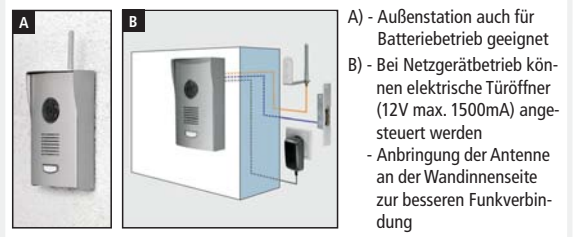

Optionales Zubehör

- **Edelstahl-Einbaurahmen für Unterputzmontage**
 Abmessungen: 160 x 230 mm

EBR01 Art.Nr. 27 072

Einfache Anbringung

- A) - Außenstation auch für Batteriebetrieb geeignet
- B) - Bei Netzgerätbetrieb können elektrische Türöffner (12V max. 1500mA) angesteuert werden
- Anbringung der Antenne an der Wandinnenseite zur besseren Funkverbindung

Funk-Überwachungskamera

Bis zu 3 Kameras anmeldbar (Sequenz-/Quadmodus). Auch im Außenbereich einsetzbar (IP66). Infrarot-Ausleuchtung bis zu 10 m. Inklusive Halterung und Netzgerät.

DF270K	Art.Nr. 27 276
• Antennen-Verlängerungskabel	
DFAK-2M	Art.Nr. 27 224
DFAK-4M	Art.Nr. 27 225
ANT07-10M	Art.Nr. 27 247