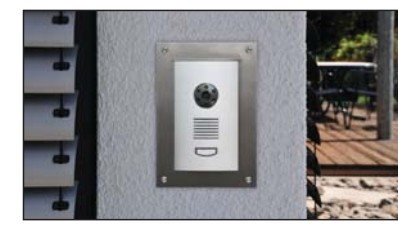

Optionales Zubehör

- **Edelstahl-Einbaurahmen für Unterputzmontage**
  Abmessungen: 160 x 230 mm

EBR01 Art.Nr. 27 072