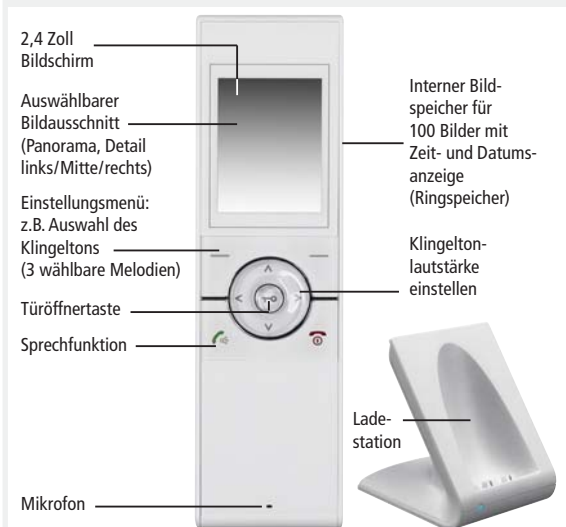

Produktmerkmale:

- Wetterfeste Türsprechstelle für Ein- bzw. Zweifamilienhäuser mit Schutzhaube
- Integrierte Farbkamera mit nächtlicher Ausleuchtung durch weiße LEDs
- Flaches Mobilteil mit 2,4 Zoll Bildschirm, tragbar dank Lithium-Akku
- Bei Klingeln erscheint das Kamerabild am Mobilteil und ein Schnappschuss wird aufgenommen
- Der optimale Bildausschnitt der Kamera kann am Mobilteil ausgewählt werden (Panorama, Detail links/Mitte/rechts)
- Integrierter Ringspeicher für 100 Bilder
- Anschluss für einen elektrischen Türöffner und/oder Gong vorhanden
- Digitale Funkübertragung für störungsfreie Bilder und Abhörsicherheit
- Jedes Set kann mit einem zusätzlichen Mobilteil je Ruftaste und einer Türsprechstelle erweitert werden

Lieferumfang DVT50 SET

- Türsprechstelle mit einer Ruftaste
- Schutzhaube
- Mobilteil inkl. Lithium-Akku
- Ladestation mit Netzgerät

Lieferumfang DVT50/2 SET

- Türsprechstelle mit zwei Ruftasten
- Schutzhaube
- 2 x Mobilteil inkl. Lithium-Akku
- 2 x Ladestation mit Netzgerät

Erweiterung für DVT50 SET

Bei Erweiterung durch ein zusätzliches Mobilteil reagieren beide Mobilteile, wenn an der Türsprechstelle geklingelt wird.

Türsprechstelle

Mobilteil

Einfache Anbringung

- A) - Türsprechstelle für Batteriebetrieb geeignet
B) - Bei Netzgerätbetrieb kann ein elektrischer Türöffner (12 V, max. 1 A) und/oder ein externer Signalgeber (z.B. ein Gong) angesteuert werden

Optionales Zubehör

Winkelhalterung für die 45° Eckmontage der Türsprechstelle

Für Montage links oder rechts geeignet. Abmessungen: 102 x 121 x 23 mm.

DVT40WH

Art.Nr. 27 083

Zusatz-Mobilteil mit Ladestation