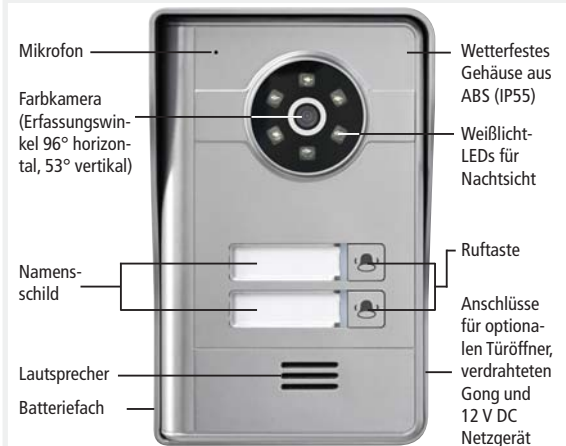

Produktmerkmale:

- Wetterfeste Türsprechstelle für Ein- bzw. Zweifamilienhäuser mit Schutzhaube
- Integrierte Farbkamera mit nächtlicher Ausleuchtung durch weiße LEDs
- Flaches Mobilteil mit 2,4 Zoll Bildschirm, tragbar dank Lithium-Akku
- Bei Klingeln erscheint das Kamerabild am Mobilteil und ein Schnappschuss wird aufgenommen
- Der optimale Bildausschnitt der Kamera kann am Mobilteil ausgewählt werden (Panorama, Detail links/Mitte/rechts)
- Integrierter Ringspeicher für 100 Bilder
- Anschluss für einen elektrischen Türöffner und/oder Gong vorhanden
- Digitale Funkübertragung für störungsfreie Bilder und Abhörsicherheit
- Jedes Set kann mit einem zusätzlichen Mobilteil je Ruftaste und einer Türsprechstelle erweitert werden

Lieferumfang DVT50 SET

- Türsprechstelle mit einer Ruftaste
- Schutzhaube
- Mobilteil inkl. Lithium-Akku
- Ladestation mit Netzgerät

Lieferumfang DVT50/2 SET

- Türsprechstelle mit zwei Ruftasten
- Schutzhaube
- 2 x Mobilteil inkl. Lithium-Akku
- 2 x Ladestation mit Netzgerät

Erweiterung für DVT50 SET

Bei Erweiterung durch ein zusätzliches Mobilteil reagieren beide Mobilteile, wenn an der Türsprechstelle geklingelt wird.

Türsprechstelle

Mobilteil

Einfache Anbringung

- A) - Türsprechstelle für Batteriebetrieb geeignet
B) - Bei Netzgerätbetrieb kann ein elektrischer Türöffner (12 V, max. 1 A) und/oder ein externer Signalgeber (z.B. ein Gong) angesteuert werden