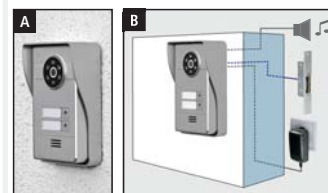

Erweiterung für DVT50 SET

Bei Erweiterung durch ein zusätzliches Mobilteil reagieren beide Mobilteile, wenn an der Türsprechstelle geklingelt wird.

Türsprechstelle

Mobilteil

Einfache Anbringung

- A) - Türsprechstelle für Batteriebetrieb geeignet
B) - Bei Netzgerätbetrieb kann ein elektrischer Türöffner (12 V, max. 1 A) und/oder ein externer Signalgeber (z.B. ein Gong) angesteuert werden

Optionales Zubehör

Winkelhalterung für die 45° Eckmontage der Türsprechstelle

Für Montage links oder rechts geeignet. Abmessungen: 102 x 121 x 23 mm.

DVT40WH

Art.Nr. 27 083

Zusatz-Mobilteil mit Ladestation