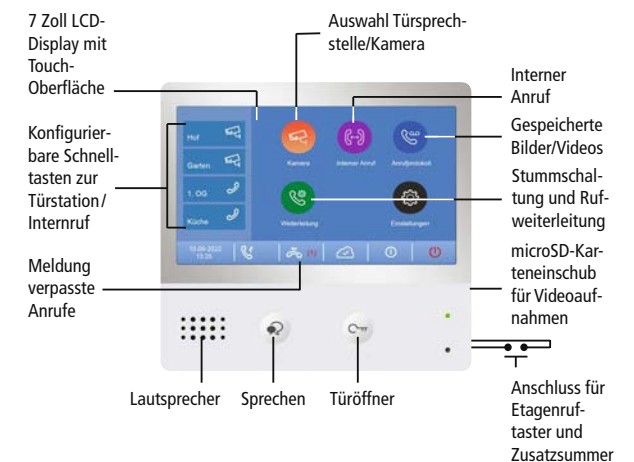

Elegante Türsprechstelle mit Touch-Display

Anstelle von realen Ruftasten ist die Türsprechstelle mit einem 5 Zoll LCD-Touch-Display ausgestattet. Zum Klingeln können Besucher einfach auf den gesuchten Namen tippen. Mit Hilfe der praktischen Suchfunktion und dank der alphabetischen Sortierung ist jeder Name auch bei einer großen Anzahl an Wohneinheiten schnell und einfach zu finden. Die wetterfeste Türsprechstelle besitzt eine Frontplatte aus Edelstahl sowie eine integrierte Super-Weitwinkelkamera mit Weißlicht-LEDs für Farbbilder auch bei Dunkelheit.

Flache und smarte Touch-Innenstationen

Über die moderne Innenstation mit 7 Zoll Touch-LCD-Display kann mit Besuchern gesprochen und die Tür geöffnet werden. Die integrierte Bildspeicherfunktion ermöglicht, Bilder oder Videos verpasster Besucher aufzunehmen und lokal zu speichern.

Ihre Vorteile

- Für Ein- und Mehrfamilienhäuser
- Elegante Türsprechstelle mit Frontplatte aus Edelstahl und 5 Zoll LCD-Touch-Display
- Integrierte 170° Super-Weitwinkelkamera mit Weißlicht-LEDs
- Video-Innenstationen mit 7 Zoll Display und Touch-Bedienung
- Automatische Bild- oder Videoaufnahme bei Klingeln
- Rufweiterleitung über App*

Rufweiterleitung auf Smartphone-App möglich

Video ansehen

Türsprechstelle IP220TU

Innenstation IP220M1

* App kostenlos erhältlich für iOS (App Store) und Android (Play Store, Google-Version). Die App ist nicht Teil des Produkts, keine Zusage eines Servicelevels.