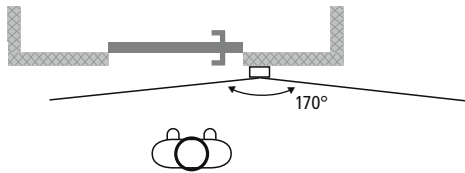

Einfache Versorgung

Maximale Kabellänge einer Komponente zum PoE-Switch: 80 m
 Maximale Kabellänge zwischen zwei PoE-Switchen: 80 m

170° Super-Weitwinkel

Dank des extraweiten Bildwinkels von 170° horizontal sind Besucher vor der Haustür immer optimal im Blick.

Elegante Türsprechstelle mit Touch-Display

Anstelle von realen Ruftasten ist die Türsprechstelle mit einem 5 Zoll LCD-Touch-Display ausgestattet. Zum Klingeln können Besucher einfach auf den gesuchten Namen tippen. Mit Hilfe der praktischen Suchfunktion und dank der alphabetischen Sortierung ist jeder Name auch bei einer großen Anzahl an Wohneinheiten schnell und einfach zu finden. Die wetterfeste Türsprechstelle besitzt eine Frontplatte aus Edelstahl sowie eine integrierte Super-Weitwinkelkamera mit Weißlicht-LEDs für Farbbilder auch bei Dunkelheit.