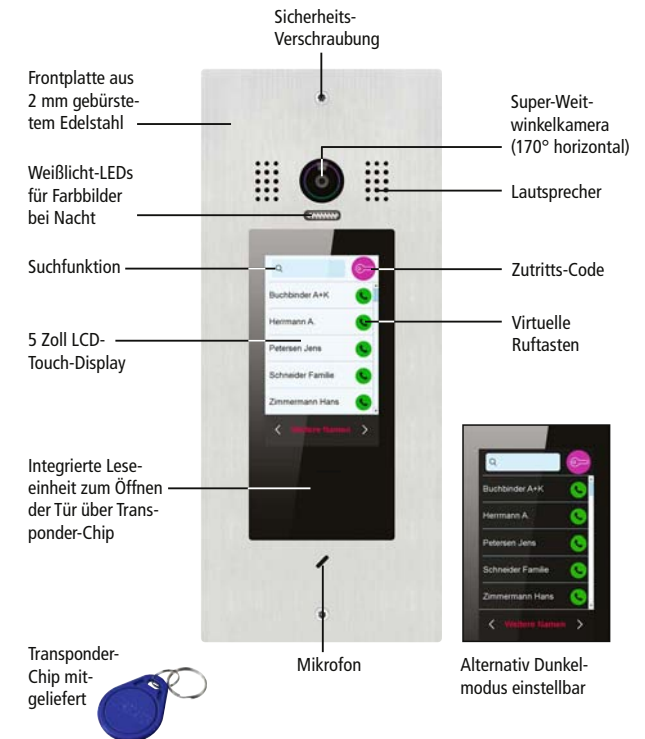

Elegante Türsprechstelle mit Touch-Display

Anstelle von realen Ruftasten ist die Türsprechstelle mit einem 5 Zoll LCD-Touch-Display ausgestattet. Zum Klingeln können Besucher einfach auf den gesuchten Namen tippen. Mit Hilfe der praktischen Suchfunktion und dank der alphabetischen Sortierung ist jeder Name auch bei einer großen Anzahl an Wohneinheiten schnell und einfach zu finden. Die wetterfeste Türsprechstelle besitzt eine Frontplatte aus Edelstahl sowie eine integrierte Super-Weitwinkelkamera mit Weißlicht-LEDs für Farbbilder auch bei Dunkelheit.

Flache und smarte Touch-Innenstationen

Über die moderne Innenstation mit 7 Zoll Touch-LCD-Display kann mit Besuchern gesprochen und die Tür geöffnet werden. Die integrierte Bildspeicherfunktion ermöglicht, Bilder oder Videos verpasster Besucher aufzunehmen und lokal zu speichern.

Ihre Vorteile

- Für Ein- und Mehrfamilienhäuser
- Elegante Türsprechstelle mit Frontplatte aus Edelstahl und 5 Zoll LCD-Touch-Display
- Integrierte 170° Super-Weitwinkelkamera mit Weißlicht-LEDs
- Video-Innenstationen mit 7 Zoll Display und Touch-Bedienung
- Automatische Bild- oder Videoaufnahme bei Klingeln
- Rufweiterleitung über App*

Rufweiterleitung auf Smartphone-App möglich

Video ansehen

Türsprechstelle IP220TU

Innenstation IP220M1

* App kostenlos erhältlich für iOS (App Store) und Android (Play Store, Google-Version). Die App ist nicht Teil des Produkts, keine Zusage eines Servicelevels.