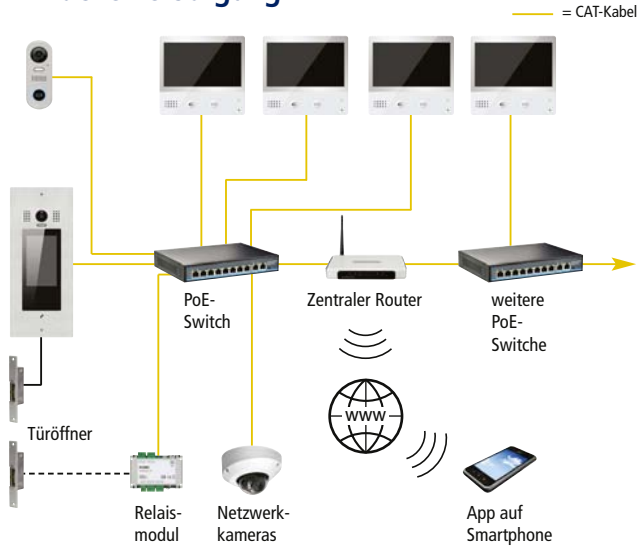

Einfache Versorgung

Maximale Kabellänge einer Komponente zum PoE-Switch: 80 m
Maximale Kabellänge zwischen zwei PoE-Switchen: 80 m

170° Super-Weitwinkel

Dank des extraweiten Bildwinkels von 170° horizontal sind Besucher vor der Haustür immer optimal im Blick.