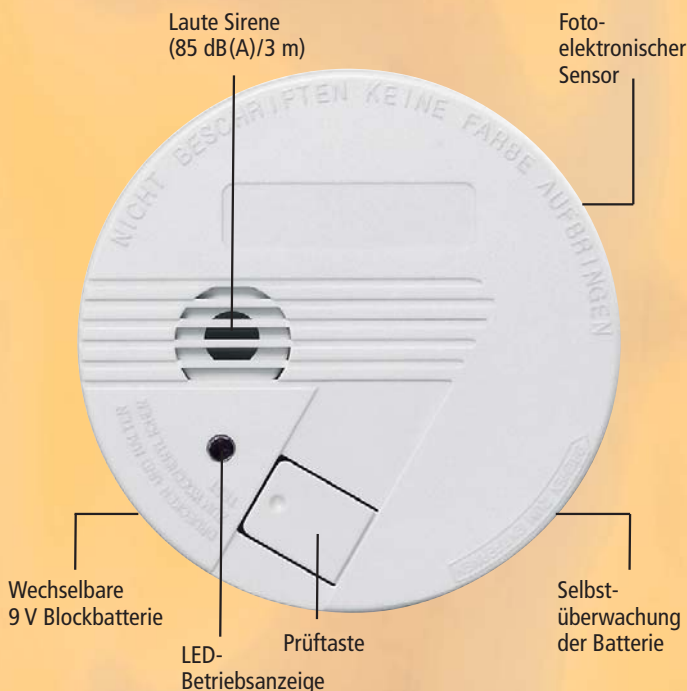

INDEXA®

Im Pflichtprogramm.

EN14604:
2005
AC:2008

Rauchmelder RA260

Schützen Sie sich und Ihre Familie

Die Wirkung ist unbestritten – Rauchmelder sind Lebensretter. Inzwischen auch gesetzlich vorgeschrieben. Die Mindestempfehlung: Ein Warnmelder pro Schlafraum, Kinderzimmer und Flur.

Preiswert, autark und handlich – der RA260 ist ein solider Rauchmelder für einfachen und effektiven Schutz.

Bei Raucherfassung gibt der Melder direkt einen 85 dB(A) lauten Warnton ab. So werden Sie rechtzeitig gewarnt. Verwendbar nach DIN 14676, inklusive austauschbarer Batterie.

Fast alle Bundesländer haben die Rauchmelderpflicht bereits eingeführt. Wie lange wollen Sie noch warten?

Handlich
und einfach
zu montieren.

Rauchmelder RA260

Technische Daten

Rauchsensoren: foto-elektronisch
Warnton: piezoelektronisch, 85 dB(A) bei 3 m Entfernung
Betriebsanzeige: LED
Prüftaste: prüft Batterie und Warnton
Batterie: 9 V Blockbatterie
Batteriewarnung: bis zu 30 Tage lang, Piepton und Blinken der LED ca. alle 30-40 Sekunden
Temperaturbereich: + 5° bis + 40° C