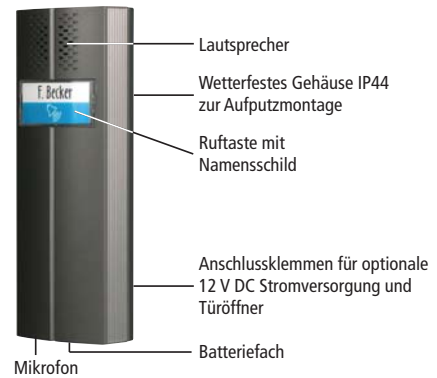

Die schmale und robuste Türsprechstelle wird einfach auf Putz durch zwei Schrauben an die Wand montiert. Durch Drücken der Ruftaste wird ein auswählbarer Klingelton am Mobilteil ausgelöst und durch Tastendruck am Mobilteil das Sprechen ermöglicht. Die Besonderheit des TF04 ist der DECT-Standard, durch welchen eine besonders große Reichweite möglich ist.

Lieferumfang TF04 SET

- Türsprechstelle mit Halterung
- Basis mit Netzgerät
- Relaismodul
- Telefonkabel mit TAE-Adapter
- Mobilteil mit 2 x Akku
- Befestigungsmaterial

Erweiterung für TF04 SET

Das TF04 SET kann mit max. 3 Mobilteilen erweitert werden.

Zusätzliches Mobilteil inkl. Ladestation mit Netzgerät

TF04M

Art.Nr. 34 235

Türsprechstelle

Lautsprecher

Wetterfestes Gehäuse IP44 zur Aufputzmontage

Ruftaste mit Namensschild

Anschlussklemmen für optionale 12 V DC Stromversorgung und Türöffner