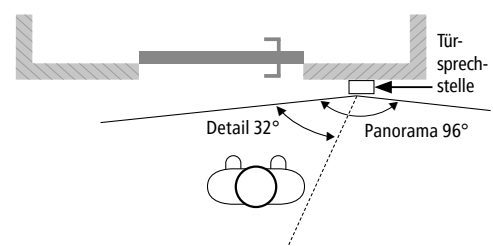

Türsprechstelle DVT60T2

Mobilteil

Einfache Anbringung

- Türsprechstelle für Batteriebetrieb geeignet
- Bei Netzgerätbetrieb kann ein elektrischer Türöffner (12 V, max. 1 A) und/oder ein externer Signalgeber (z.B. ein Gong) angeschlossen werden. Bei DVT60/2 SET ist der externe Signalgeber nur über die obere Ruftaste ansteuerbar.

Auswählbarer Bildausschnitt

Am Mobilteil kann der gewünschte Kamera-Bildausschnitt gewählt werden (Panorama oder Detail links/Mitte/rechts).

Bei Erweiterung durch ein zusätzliches Mobilteil reagieren beide Mobilteile, wenn an der entsprechenden Ruftaste geklingelt wird.