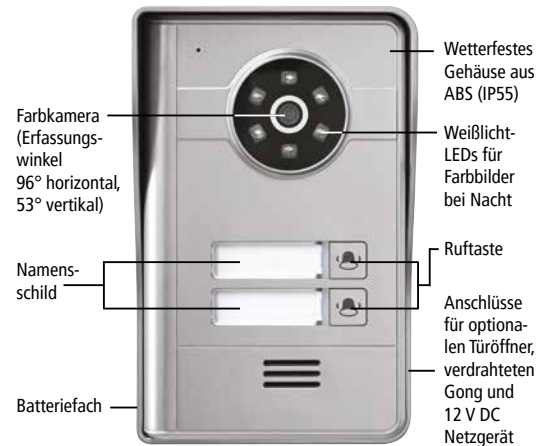

Display-Auflösung: 240 x 320 Pixel

Klingelton: drei wählbare Melodien

Klingeldauer/-lautstärke: wählbar

Integrierter Bildspeicher: Ringspeicher, max. 100 Schnappschüsse

Abmessungen: 53 x 187 x 26 mm

- Set für Ein- oder Zweifamilienhäuser erhältlich
- Wetterfeste Türsprechstelle mit Namensschild und Schutzhaube
- Integrierte Farbkamera mit nächtlicher Ausleuchtung durch weiße LEDs
- Flaches Mobilteil mit 2,4 Zoll Bildschirm, tragbar dank Lithium-Akku
- Bei Klingeln erscheint das Kamerabild am Mobilteil und ein Schnappschuss wird aufgenommen
- Integrierter Ringspeicher für 100 Bilder
- Der optimale Bildausschnitt der Kamera kann am Mobilteil ausgewählt werden (Panorama, Detail links/Mitte/rechts)
- Anschluss für einen elektrischen Türöffner und/oder Gong vorhanden
- Digitale Funkübertragung für störungsfreie Bilder und Abhörsicherheit
- Jedes Set kann mit einem zusätzlichen Mobilteil je Ruftaste und einer Türsprechstelle erweitert werden

Lieferumfang DVT60 SET

- > Türsprechstelle mit einer Ruftaste
- > Schutzhaube
- > Mobilteil inkl. Lithium-Akku
- > Ladestation mit Netzgerät

Lieferumfang DVT60/2 SET

- > Türsprechstelle mit zwei Ruftasten
- > Schutzhaube
- > 2 x Mobilteil inkl. Lithium-Akku
- > 2 x Ladestation mit Netzgerät

Türsprechstelle DVT60T2

Mobilteil

Einfache Anbringung

- Türsprechstelle für Batteriebetrieb geeignet
- Bei Netzgerätbetrieb kann ein elektrischer Türöffner (12 V, max. 1 A) und/oder ein externer Signalgeber (z.B. ein Gong) angeschlossen werden. Bei DVT60/2 SET ist der externe Signalgeber nur über die obere Ruftaste ansteuerbar.