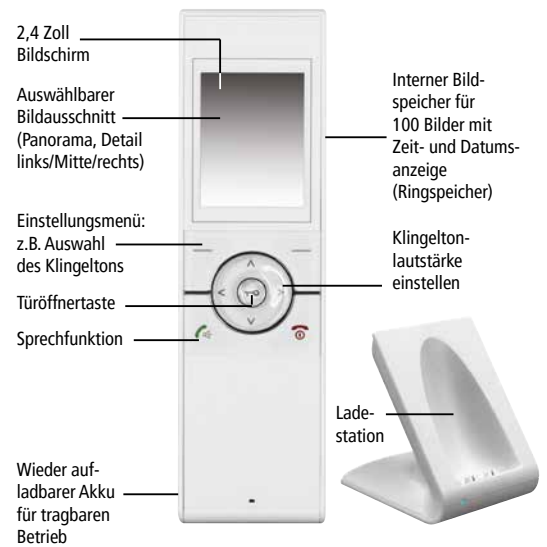

Display-Auflösung: 240 x 320 Pixel

Klingelton: drei wählbare Melodien

Klingeldauer/-lautstärke: wählbar

Integrierter Bildspeicher: Ringspeicher, max. 100 Schnappschüsse

Abmessungen: 53 x 187 x 26 mm

- Set für Ein- oder Zweifamilienhäuser erhältlich
- Wetterfeste Türsprechstelle mit Namensschild und Schutzhaube
- Integrierte Farbkamera mit nächtlicher Ausleuchtung durch weiße LEDs
- Flaches Mobilteil mit 2,4 Zoll Bildschirm, tragbar dank Lithium-Akku
- Bei Klingeln erscheint das Kamerabild am Mobilteil und ein Schnappschuss wird aufgenommen
- Integrierter Ringspeicher für 100 Bilder
- Der optimale Bildausschnitt der Kamera kann am Mobilteil ausgewählt werden (Panorama, Detail links/Mitte/rechts)
- Anschluss für einen elektrischen Türöffner und/oder Gong vorhanden
- Digitale Funkübertragung für störungsfreie Bilder und Abhörsicherheit
- Jedes Set kann mit einem zusätzlichen Mobilteil je Ruftaste und einer Türsprechstelle erweitert werden

Lieferumfang DVT60 SET

- > Türsprechstelle mit einer Ruftaste
- > Schutzhaube
- > Mobilteil inkl. Lithium-Akku
- > Ladestation mit Netzgerät

Lieferumfang DVT60/2 SET

- > Türsprechstelle mit zwei Ruftasten
- > Schutzhaube
- > 2 x Mobilteil inkl. Lithium-Akku
- > 2 x Ladestation mit Netzgerät

Türsprechstelle DVT60T2

Mobilteil

Einfache Anbringung

- Türsprechstelle für Batteriebetrieb geeignet
- Bei Netzgerätbetrieb kann ein elektrischer Türöffner (12 V, max. 1 A) und/oder ein externer Signalgeber (z.B. ein Gong) angeschlossen werden. Bei DVT60/2 SET ist der externe Signalgeber nur über die obere Ruftaste ansteuerbar.