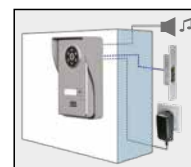

Einfache Anbringung

- Türsprechstelle für Batteriebetrieb geeignet
- Bei Netzgerätbetrieb kann ein elektrischer Türöffner (12 V, max. 1 A) und/oder ein externer Signalgeber (z.B. ein Gong) angeschlossen werden. Bei DVT60/2 SET ist der externe Signalgeber nur über die obere Ruftaste ansteuerbar.

Auswählbarer Bildausschnitt

Am Mobilteil kann der gewünschte Kamera-Bildausschnitt gewählt werden (Panorama oder Detail links/Mitte/rechts).