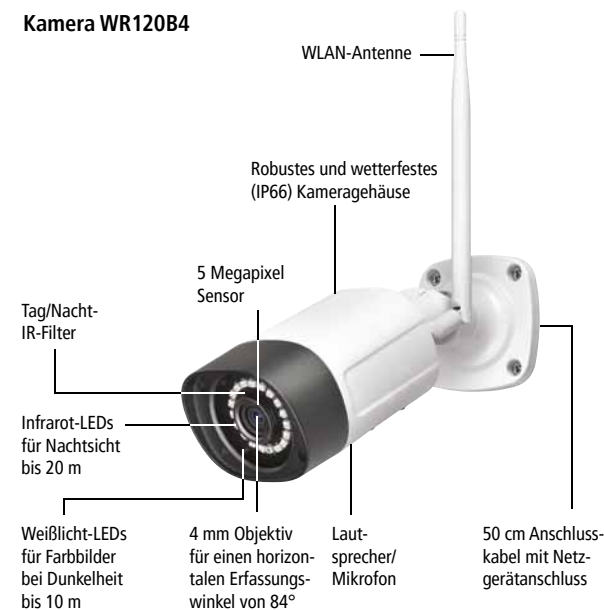

Kamera WR120B4