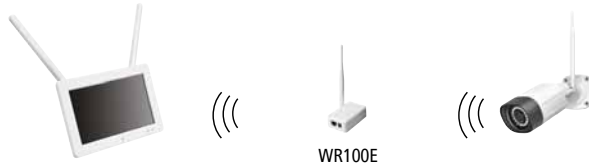

## Flexible Anwendungsmöglichkeiten

Direkte WLAN\*\*-Verbindung zwischen Empfänger und Kamera:

Kamera auch als WLAN\*\*-Repeater einsetzbar:

Einsatz eines WR100E (optional erhältlich) als WLAN\*\*-Repeater:

### Flexible und einfache Installation

Die Verbindung zwischen Kamera und Empfänger erfolgt über ein systemeigenes WLAN\*\*-Protokoll. Mithilfe eines zusätzlichen WLAN-Repeater kann die Funkreichweite des Systems flexibel erweitert werden. Für den Fernzugriff wird der Empfänger einfach über WLAN mit einem Router verbunden.

### Handlicher Empfänger mit Touch-Bildschirm

Kamerabilder werden über den Empfänger mit 7 Zoll Touch-Bildschirm angezeigt. Für Aufnahmen ist eine microSD-Karte einsetzbar. Für den tragbaren Betrieb können zusätzlich erhaltliche Akkus eingesetzt werden.