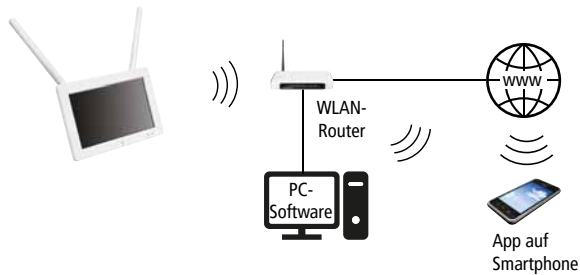

## Flexible Anwendungsmöglichkeiten

Direkte WLAN\*\*-Verbindung zwischen Empfänger und Kamera:

Kamera auch als WLAN\*\*-Repeater einsetzbar:

Einsatz eines WR100E (optional erhältlich) als WLAN\*\*-Repeater:

### Flexible und einfache Installation

Die Verbindung zwischen Kamera und Empfänger erfolgt über ein systemeigenes WLAN\*\*-Protokoll. Mithilfe eines zusätzlichen WLAN-Repeater kann die Funkreichweite des Systems flexibel erweitert werden. Für den Fernzugriff wird der Empfänger einfach über WLAN mit einem Router verbunden.

WLAN-Repeater  
WR100E

WLAN-Repeater in wetterfestem Gehäuse  
WR100EW

Repeater für die Einbindung von bis zu 4 WLAN-Kameras.

SDKARTE 64GB  
SDKARTE 128GB  
SDKARTE 256GB

Videoaufnahmen werden auf eine optional in den Empfänger einsetzbare microSD-Karte gespeichert.

### Handlicher Empfänger mit Touch-Bildschirm

Kamerabilder werden über den Empfänger mit 7 Zoll Touch-Bildschirm angezeigt. Für Aufnahmen ist eine microSD-Karte einsetzbar. Für den tragbaren Betrieb können zusätzlich erhaltliche Akkus eingesetzt werden.