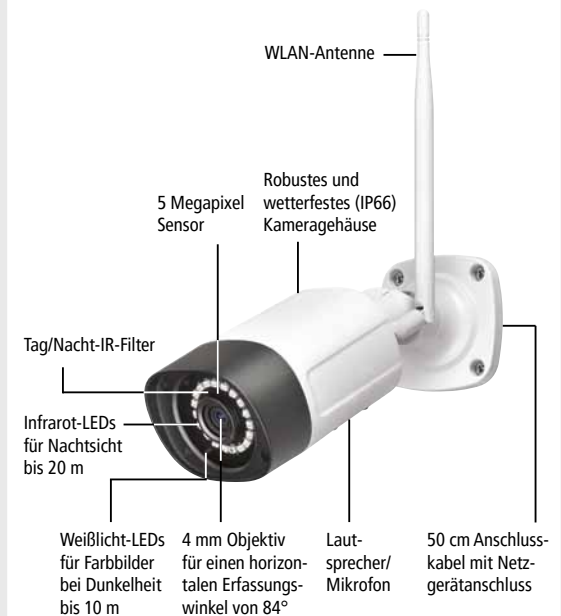

Video ansehen:

WLAN-Überwachungskameraset WR120 SET M7B

WR120 SET M7B Art.Nr. 26670

TECHNISCHE DATEN

Empfänger WR100M7

Betriebsspannung: 5 V DC (über mitgeliefertes Netzgerät) oder optional per Akku (2 Stück erforderlich, nicht mitgeliefert)

Schutzart: IP66

Abmessungen: 72 x 58 x 99 mm

Livebilder und Aufnahmen auch unterwegs per App

- WLAN-Kamera für innen oder außen geeignet
- Infrarot- sowie automatische Weißlicht-Ausleuchtung bei Bewegung für farbige Aufnahmen bei Dunkelheit
- Betrieb von max. 4 Kameras möglich (Quad-Anzeige)
- Bei Anschluss mehrerer Kameras automatische Repeaterfunktion über Empfänger einstellbar
- Videokomprimierung optimiert Bandbreite und Speicherbedarf
- Handlicher Empfänger mit 7 Zoll Touch-Bildschirm und Recorderfunktion, tragbar bei Einsatz optionaler Akkus
- Betrachtung der Live- und Aufnahmebilder am Bildschirm, über Windows Software am PC oder über App am Smartphone/Tablet
- Wechselsprechfunktion über Empfänger oder per App
- Automatische Aufnahme bei Bewegungserkennung (Pixeländerung und/oder Erkennen menschlicher Formen bis 10 m)
- Automatische Benachrichtigung per App möglich
- Für die App- bzw. PC-Software-Funktionen ist eine WLAN-Verbindung des Empfängers zum Haus-Router erforderlich

Lieferumfang WR120 SET M7B

- > Empfänger WR100M7 mit Netzgerät
- > Kamera WR120B4 mit Netzgerät
- > Befestigungsmaterial

Optionales Zubehör

Akku für Empfänger, 2 Stück erforderlich, für tragbaren Einsatz bis zu 3 Stunden

Kamera WR120B4

Deckenmontage

Verbindung mit Netzwerk/Internet

* App kostenlos erhältlich für iOS (App Store) und Android (Play Store, Google-Version). Die App ist nicht Teil des Produkts, keine Zusage eines Servicelevels.