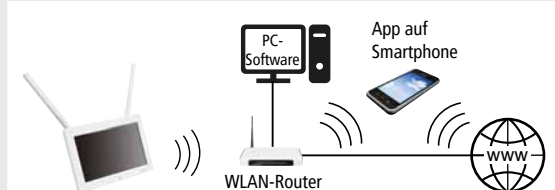

Schutzart: IP66

Abmessungen: 72 x 58 x 99 mm

Livebilder und Aufnahmen auch unterwegs per App

- WLAN-Kamera für innen oder außen geeignet
- Infrarot- sowie automatische Weißlicht-Ausleuchtung bei Bewegung für farbige Aufnahmen bei Dunkelheit
- Betrieb von max. 4 Kameras möglich (Quad-Anzeige)
- Bei Anschluss mehrerer Kameras automatische Repeaterfunktion über Empfänger einstellbar
- Videokomprimierung optimiert Bandbreite und Speicherbedarf
- Handlicher Empfänger mit 7 Zoll Touch-Bildschirm und Recorderfunktion, tragbar bei Einsatz optionaler Akkus
- Betrachtung der Live- und Aufnahmebilder am Bildschirm, über Windows Software am PC oder über App am Smartphone/Tablet
- Wechselsprechfunktion über Empfänger oder per App
- Automatische Aufnahme bei Bewegungserkennung (Pixeländerung und/oder Erkennen menschlicher Formen bis 10 m)
- Automatische Benachrichtigung per App möglich
- Für die App- bzw. PC-Software-Funktionen ist eine WLAN-Verbindung des Empfängers zum Haus-Router erforderlich

Kamera WR120B4

Deckenmontage

Verbindung mit Netzwerk/Internet

* App kostenlos erhältlich für iOS (App Store) und Android (Play Store, Google-Version). Die App ist nicht Teil des Produkts, keine Zusage eines Servicelevels.