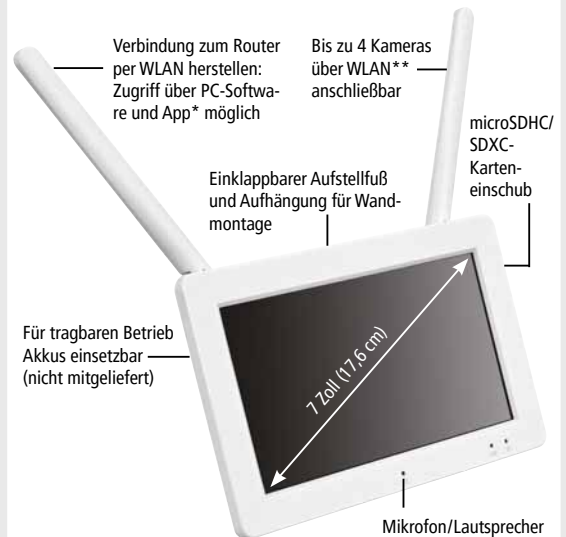

Schutzart: IP66

Abmessungen: 72 x 58 x 99 mm

Livebilder und Aufnahmen auch unterwegs per App

- WLAN-Kamera für innen oder außen geeignet
- Infrarot- sowie automatische Weißlicht-Ausleuchtung bei Bewegung für farbige Aufnahmen bei Dunkelheit
- Betrieb von max. 4 Kameras möglich (Quad-Anzeige)
- Bei Anschluss mehrerer Kameras automatische Repeaterfunktion über Empfänger einstellbar
- Videokomprimierung optimiert Bandbreite und Speicherbedarf
- Handlicher Empfänger mit 7 Zoll Touch-Bildschirm und Recorderfunktion, tragbar bei Einsatz optionaler Akkus
- Betrachtung der Live- und Aufnahmebilder am Bildschirm, über Windows Software am PC oder über App am Smartphone/Tablet
- Wechselsprechfunktion über Empfänger oder per App
- Automatische Aufnahme bei Bewegungserkennung (Pixeländerung und/oder Erkennen menschlicher Formen bis 10 m)
- Automatische Benachrichtigung per App möglich
- Für die App- bzw. PC-Software-Funktionen ist eine WLAN-Verbindung des Empfängers zum Haus-Router erforderlich

Lieferumfang WR120 SET M7B

- > Empfänger WR100M7 mit Netzgerät
- > Kamera WR120B4 mit Netzgerät
- > Befestigungsmaterial

Optionales Zubehör

Akku für Empfänger, 2 Stück erforderlich, für tragbaren Einsatz bis zu 3 Stunden

AKKU-WR100M7 Art.Nr. 26672

microSD-Karte, 64, 128 bzw. 256 GB

SDKARTE 64GB Art.Nr. 27288

SDKARTE 128GB Art.Nr. 27290

SDKARTE 256GB Art.Nr. 27291

Erweiterung und weiteres Zubehör erhältlich.

Empfänger WR100M7

Kamera WR120B4

Deckenmontage

Verbindung mit Netzwerk/Internet

* App kostenlos erhältlich für iOS (App Store) und Android (Play Store, Google-Version). Die App ist nicht Teil des Produkts, keine Zusage eines Servicelevels.