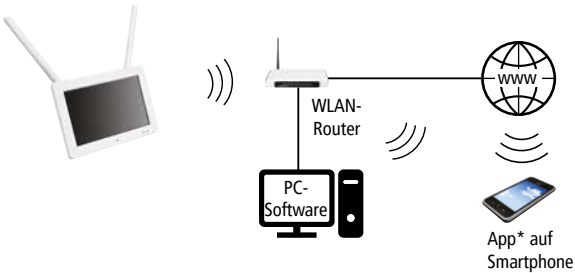

## Flexible Anwendungsmöglichkeiten

Direkte WLAN\*\*-Verbindung zwischen Empfänger und Kamera:

Kamera auch als WLAN\*\*-Repeater einsetzbar:

Einsatz eines WR100E (optional erhältlich) als WLAN\*\*-Repeater:

### Flexible und einfache Installation

Die Verbindung zwischen Kamera und Empfänger erfolgt über ein systemeigenes WLAN\*\*-Protokoll. Mithilfe eines zusätzlichen WLAN-Repeater kann die Funkreichweite des Systems flexibel erweitert werden. Für den Fernzugriff wird der Empfänger einfach über WLAN mit einem Router verbunden.

### Handlicher Empfänger mit Touch-Bildschirm

Kamerabilder werden über den Empfänger mit 7 Zoll Touch-Bildschirm angezeigt. Für Aufnahmen ist eine microSD-Karte einsetzbar. Für den tragbaren Betrieb können zusätzlich erhaltliche Akkus eingesetzt werden.