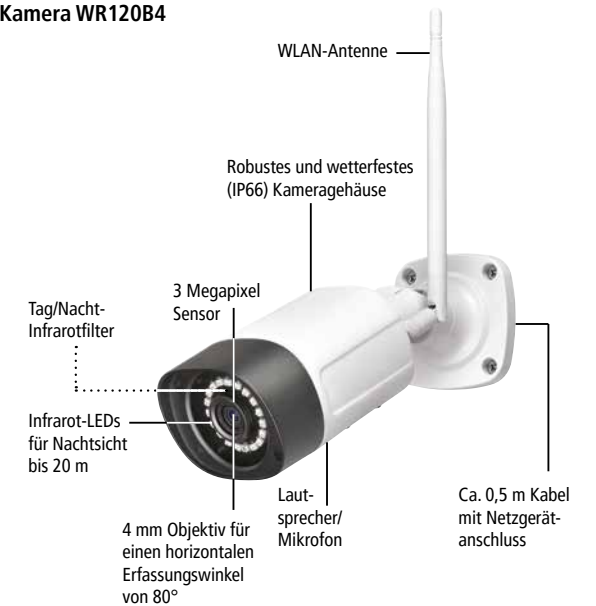

Kamera WR120B4