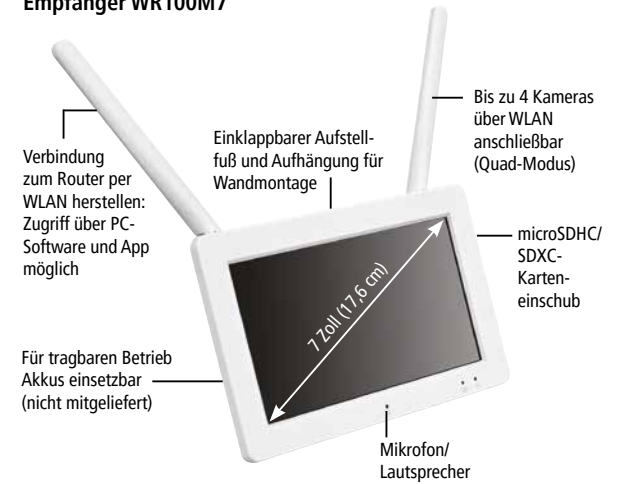

Empfänger WR100M7