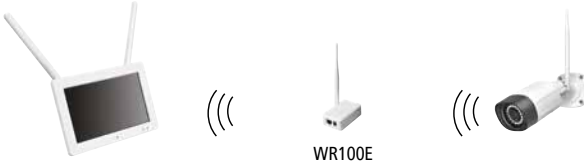

## Flexible Anwendungsmöglichkeiten

Direkte WLAN\*\*-Verbindung zwischen Empfänger und Kamera:

Kamera auch als WLAN\*\*-Repeater einsetzbar:

Einsatz eines WR100E (optional erhältlich) als WLAN\*\*-Repeater:

### Flexible und einfache Installation

Die Verbindung zwischen Kamera und Empfänger erfolgt über ein systemeigenes WLAN\*\*-Protokoll. Mithilfe eines zusätzlichen WLAN-Repeater kann die Funkreichweite des Systems flexibel erweitert werden. Für den Fernzugriff wird der Empfänger einfach über WLAN mit einem Router verbunden.

### Handlicher Empfänger mit Touch-Bildschirm

Kamerabilder werden über den Empfänger mit 7 Zoll Touch-Bildschirm angezeigt. Für Aufnahmen ist eine microSD-Karte einsetzbar. Für den tragbaren Betrieb können zusätzlich erhaltliche Akkus eingesetzt werden.