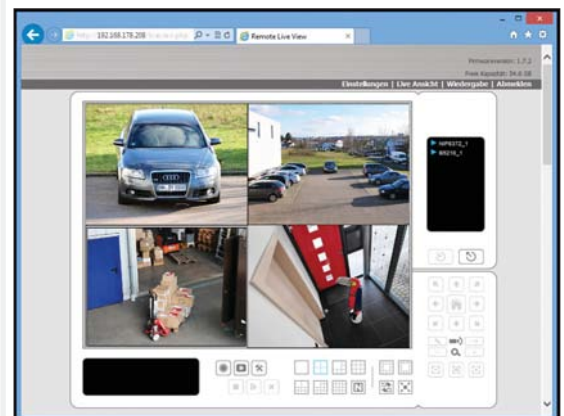

Durch die hohe Auflösung von 2 Megapixeln und den breiten Sichtwinkel von ca. 96° eignet sich die Kamera ideal zur Überwachung von Flächen wie Eingängen, Einfahrten, Parkplätzen, Tankstellen usw. Hierbei ist sie dank des automatischen IR-Filters bestens für Einsätze bei Tag, in der Dämmerung oder bei Nacht geeignet. Auch bei völliger Dunkelheit ermöglichen die eingebauten IR-LEDs eine Nachtsicht von bis zu 25 m.

Produktmerkmale

- 2 Megapixel (Full-HD 1080p) mit Echtzeitübertragung (25 Bilder/Sekunde)
- Echte Tag/Nachtschaltung dank automatischem IR-Filter
- Infrarot-Ausleuchtung bis zu 25 Meter
- Netzwerkzugriff für max. 5 Anwender gleichzeitig
- Verschiedene Videostreams für die Optimierung der Datenflüsse
- Versorgung über 12V DC oder PoE
- Software-WDR für verbesserte Ausleuchtung der Bilder
- Integrierte Bewegungserkennung
- E-Mail-Benachrichtigung
- Versteckte Kabelführung in der Halterung
- 3-Achsen-Halterung für eine einfache und schnelle Montage und Ausrichtung
- Halterung ermöglicht eine Wand- oder Deckenmontage
- Einfache Software-Installation dank Hilfeassistent
- Weltweiter Standard ONVIF 2.4
- Einfache Anbindung an NVR-Serie
- Unterstützt Internet Explorer IE, Mozilla Firefox und Safari Browser

Kamera NWB6210F

Überwachung von überall

Zugriff über Browser möglich, auch über Mac OS.

Firefox, Internet Explorer und Apple Safari werden unterstützt.

Zugriff über NVR-Serie.

Optionales Zubehör

- **NG1000**, Steckernetzgerät 12 V DC, Art.Nr. 32 107
- **NVR308** Netzwerk-Videorecorder bis zu 8 Kanäle, Art.Nr. 26 527
- **NVR316** Netzwerk-Videorecorder bis zu 16 Kanäle, Art.Nr. 26 532
- **NWI01**, PoE-Injector Art.Nr. 29 080
- **NWS42**, PoE-Switch Art.Nr. 29 084