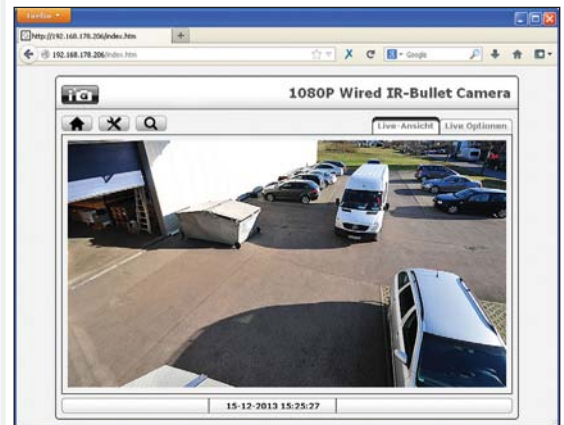

Überwachung von überall

Zugriff über Browser möglich, auch über Mac OS.

Firefox, Internet Explorer und Apple Safari werden unterstützt.